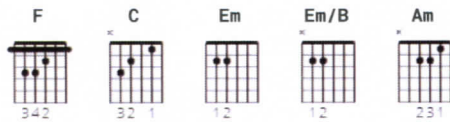

Difficulty: intermediate

Tuning: E A D G B E

Key: Eb

Author [stefans.adresse \[pro\]](#) 35. Last edit on Feb 03, 2020.

DOWNLOAD PDF

CHORDS

GUITAR UKULELE PIANO

STRUMMING

Summer sale: Pro Access 80% OFF

0 days : 04 hrs : 24 min : 19 sec

GET SPECIAL OFFER

PRO

PLAY THIS TAB

Vocal 5 M

Rhythm Guitar 5 M

Solo Guitar 5 M

Drums 5 M

View all instruments

[Intro]

```

E|-----0-----|
B|-----3-----1-----1-----|
G|-----0-----0-----0-----0-----|
D|-----2-----2-----2-----2-----|
A|--3-----3-----3-----3-----|
E|-----|
  
```

Repeat 4 times. Intro-theme is repeated throughout song

og swinger det

C
 pianomand

[solo]

Fløjt: Ligesom vers.

Er der fuglesang og bægereklang
 Er der fest og farver hele natten lang
 Er der sol over Gudhjem i de dødes land
 Eller dybt godnat pianomand
 Er der sol over Gudhjem i de dødes land
 Det ved du nu
 pianomand
 [End]
 As intro